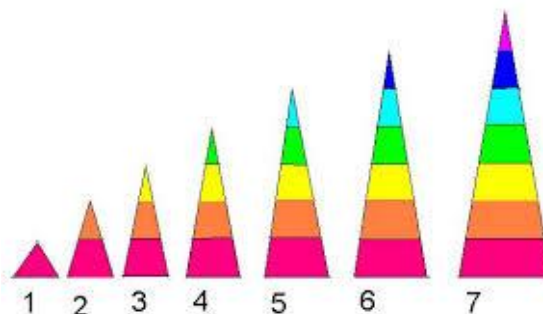

ЧАСТЬ 2. ЭНЕРГЕТИЧЕСКОЕ СТРОЕНИЕ ЧЕЛОВЕКА. КАНАЛЫ СИЛЫ.

ВОПРОС: Были ли Боги и религия у Атлантов?

ОТВЕТ: В современном понятии религиозной системы у атлантов не было (если под религией понимать систему, которая состоит из веры и легенды). Была скорее научная система. Была наука, которая в то время нормально занимала нишу взаимоотношений с Высшими Планами.

Боги - это представители следующего уровня.

Всегда существует следующий уровень и какие-то личности на уровне следующем, выше и выше. Не значит, что Богов не было. Есть личности, которые контролируют какие-то системы. Только религии не было.

ВОПРОС: Какие представления об энергетическом теле были у Атлантов и Ванов, кол-во чакр, функции, как описывали Точку Сборки?

ОТВЕТ: Чакры существуют независимо от описаний человека. И сейчас, и ранее. Количество чакр не зависит от зрителя. Атланты выделяли более широкий набор чакр. Этим тонким телам порядка двадцати. Основные 7-8 чакр и сейчас используются как основное деление. Но это очень грубое деление.

Расширенного описания чакр пока мы не встречали. Те описания, которые порой приводятся в литературе, подобны следующему: На этот телевизор можно ставить чашку кофе, она удобно стоит и можно смотреть, как она стоит. А если телевизор включить - он светится. Но это достаточно примитивное описание.

Точка Сборки и сейчас, и ранее описывалась как структура, принадлежащая телу личности (первому, второму, третьему), – толстое кольцо, из которого толчат волоски, которые цепляются за окружающие информационные нити обеспечивают приток информации к человеку.