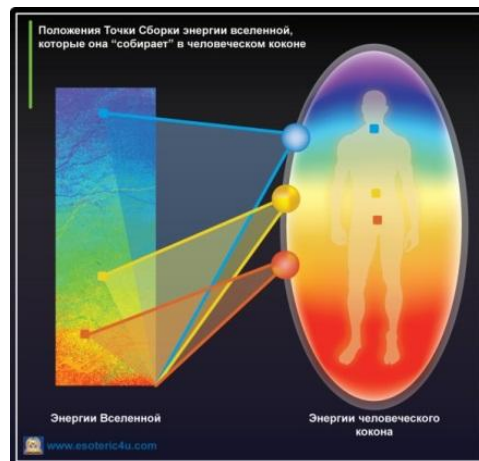

Технологии видения. Вопросы и ответы.

ВОПРОС: Как повысить чувствительность к энергиям?

ОТВЕТ: Чувствительность к энергиям связана с подвижностью Точки Сборки.

Дон Хуан давал специальные вещества для ее раскрепощения, или же манипулировал с точкой сборки - нажимал на нее.

Можно провести несколько циклов расчистки точки сборки для повышения ее подвижности.

Но нужно учесть, что наработка чувствительности достаточно длительный процесс и предполагает постоянное развитие личного опыта диагностики.

Существуют разные источники видения (способы получения внешней информации):

Наиболее активный - через точку сборки - 80%

/возможность получения 80% информации/

Через волевой центр - 35-40%

Через третий глаз 30%

Через верхние чакры 20-25%

Через соприкосновение тонких тел 20%

Наиболее распространенный способ - через точку сборки.

В магическом сообществе эффективно диагностику через третий глаз применяют единицы. Это достаточно непростой способ получения информации.

В шаманской традиции часто используют практики по соприкосновению тонких тел, нажимают тонкими телами.

Работу с Волевым центром используют группы практиков по Кастанеде.

Кстати, частоты нитей волевого центра совпадают по частотам с нитями точки сборки.

Волевой центр настройки, в частности, используется для путешествия между мирами.